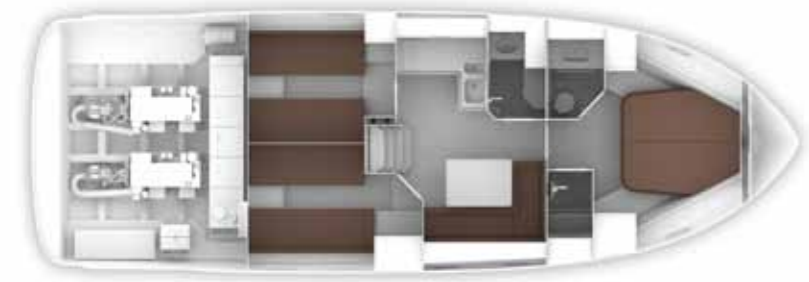

BAVARIA.

PREVIEW SPORT 43. SPORT HT 43.

Designed by BMW Group DesignworksUSA.

TECHNISCHE DATEN./TECHNICAL DATA. **SPORT 43./SPORT HT 43.**

3-Kabinen - ein Novum in seiner Klasse.
3-cabins - a real novelty in its class.

Das Deck der Sport 43.
The SPORT 43's deck.

		SPORT 43	SPORT HT 43
CE Category	CE- Kategorie	B	B
Length overall	Gesamtlänge mit Badeplattform	14,99 m	14,99 m
Lenght hull	Rumpflänge	13,22 m	13,22 m
Beam overall	Gesamtbreite	4,41 m	4,41 m
Height above water	Höhe über Wasser	3,35 m	3,33 m
Height overall	Gesamthöhe	4,08 m	4,06 m
Draught, drive raised	Tiefgang, Antrieb angehoben	0,75 m	0,75 m
Draught, drive lowered	Tiefgang, Antrieb abgesenkt	1,10 m	1,10 m
Unloaden weight	Leergewicht	11.750 kg	11.950 kg
Fuel tank	Kraftstofftank	1.500 l	1.500 l
Water tank	Wassertank	410 l	410 l
People max. (CEB)	Personen, max. (CEB)	12	12
Cabins	Kabinen	2/3	2/3
Berths	Kojen	4/6	4/6
Height in cabin	Stehhöhe Salon	2,10 m	2,10 m

Alle Daten vorläufig und ohne Gewähr./All data is subject to change without notice given and warranty.

43-FUSS - ÜBERZEUGEND ALS OPEN UND HARDTOP. 43-FOOT - CONVINCING AS OPEN AND HARDTOP.

Viel Platz auf Deck. Die Heckansicht der SPORT 43 weist auf eine wesentlich größere Yacht mit ihren symmetrischen, breiten und komfortablen Seitenaufgängen hin. Die Badeplattform, die sich über die gesamte Bootsbreite erstreckt, ist wie immer das Hauptmerkmal der SPORT Serie. Optional ist eine hydraulisch absenkbare Badeplattform erhältlich.
Plenty of space on deck. The rear view of the new SPORT 43 seems to belong to a much larger yacht with its symmetrically, wide and comfortable side decks. The bathing platform, spanning across the entire boats width, is the main characteristic of the new SPORT Series and is optional available as hydraulically lowerable.